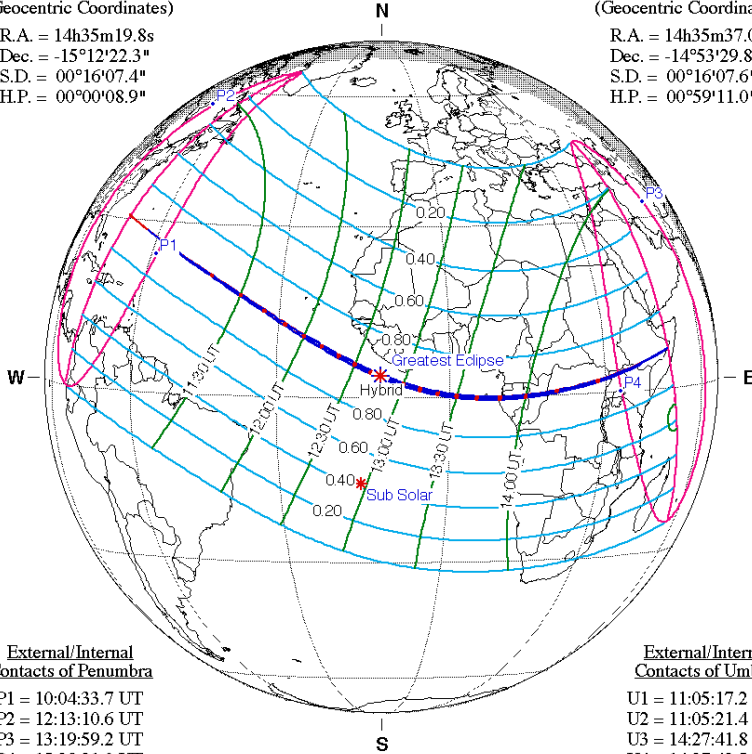

புதன் அருகில் நிலவு	Mercury in conjunction with Moon	2013 Nov 3 12	0.02° South
அமாவாசை	New Moon	2013 Nov 3 18	370497.668 km
சனி அருகில் நிலவு	Saturn in conjunction with Moon	2013 Nov 4 00	1.58° North
கேட்டை அருகில் நிலவு	Antares in conjunction with Moon	2013 Nov 5 16	7.39° South
நிலவு அண்மைநிலையில்	Moon at perigee	2013 Nov 6 15	365391.370 km
சனி அருகில் சூரியன்	Saturn in conjunction with Sun	2013 Nov 6 18	2.12° North
சுக்கிரன் அருகில் நிலவு	Venus in conjunction with Moon	2013 Nov 7 06	8.01° South

Hybrid Solar Eclipse of 2013 Nov 03

Geocentric Conjunction = 12:38:46.1 UT J.D. = 2456600.026923
Greatest Eclipse = 12:46:28.3 UT J.D. = 2456600.032272
Eclipse Magnitude = 1.0159 Gamma = 0.3273
Saros Series = 143 Member = 23 of 72

Sun at Greatest Eclipse
(Geocentric Coordinates)
R.A. = 14h35m19.8s
Dec. = -15°12'22.3"
S.D. = 00°16'07.4"
H.P. = 00°00'08.9"

Moon at Greatest Eclipse
(Geocentric Coordinates)
R.A. = 14h35m37.0s
Dec. = -14°53'29.8"
S.D. = 00°16'07.6"
H.P. = 00°59'11.0"

External/Internal
Contacts of Penumbra
P1 = 10:04:33.7 UT
P2 = 12:13:10.6 UT
P3 = 13:19:59.2 UT
P4 = 15:28:21.0 UT

External/Internal
Contacts of Umbra
U1 = 11:05:17.2 UT
U2 = 11:05:21.4 UT
U3 = 14:27:41.8 UT
U4 = 14:27:42.5 UT

Ephemeris & Constants
Eph. = Newcomb/ILE
 $\Delta T = 70.4$ s
 $k1 = 0.2724880$
 $k2 = 0.2722810$
 $\Delta b = 0.0''$ $\Delta l = 0.0''$

Local Circumstances at Greatest Eclipse
Lat. = 03°30.1'N Sun Alt. = 70.9°
Long. = 011°41.5'W Sun Azm. = 192.0°
Path Width = 57.5 km Duration = 01m39.6s

Geocentric Libration
(Optical + Physical)
 $l = -4.22^\circ$
 $b = -0.39^\circ$
 $c = 19.55^\circ$
Brown Lun. No. = 1124